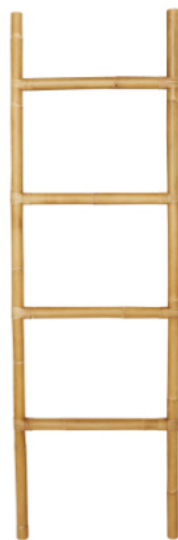

VINTAGE

réf. 820S - Fauteuil enfant
kid armchair DIDIER
PAGE : 52

VINTAGE

réf. 974 - Tabouret
footstool TAMBOUR
réf. C974 - coussin en option
optional cushion
PAGE : 55

RIVIERA

réf. 455 - Bench
bench RIVIERA
PAGE : 27

réf. 448 - Commode 3 tiroirs
3 drawers sideboard SAÏGON
PAGE : 13

SAÏGON

réf. 453 - Étagère basse
low self SAÏGON
PAGE : 14

SAÏGON

réf. 454 - Étagère haute
high self SAÏGON
PAGE : 15

VINTAGE

réf. v31 - Étagère
shelf LILY
PAGE : 54

catégories

ACCESSOIRES - VANNERIE
ACCESSORIES - BASKETRY

RIVIERA

réf. 456 - Miroir
mirror RIVIERA

PAGE : 27

MEXICO

réf. 6211 - Set de 2 paniers ronds
set of 2 rounds baskets

PAGE : 40

VINTAGE

réf. V80 - Miroir
mirror PLANÈTE

PAGE : 54

VINTAGE

réf. V82 - Échelle
ladder GILES

PAGE : 54

VANNERIE

réf. 3008N - 2 abat-jours
2 lampshades