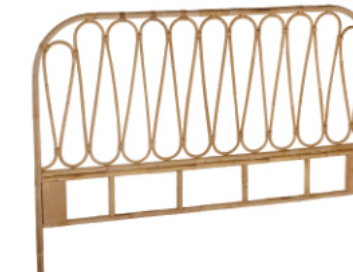

VINTAGE

réf. 820S - Fauteuil enfant
kid armchair DIDIER
PAGE : 52

VINTAGE

réf. 974 - Tabouret
footstool TAMBOUR
réf. C974 - coussin en option
optional cushion
PAGE : 55

RIVIERA

réf. 455 - Bench
bench RIVIERA
PAGE : 27

BOUCLE

réf. 623-1 - Repose-pieds
footstool BOUCLE
PAGE : 38

BOUCLE

réf. 623-2 - Repose-pieds
footstool BOUCLE
PAGE : 38

VINTAGE

réf. V10R - Lit 1 personne
one person bed CORBEILLE
avec sommier à lattes - sans matelas
with wooden slats - without mattress
PAGE : 57